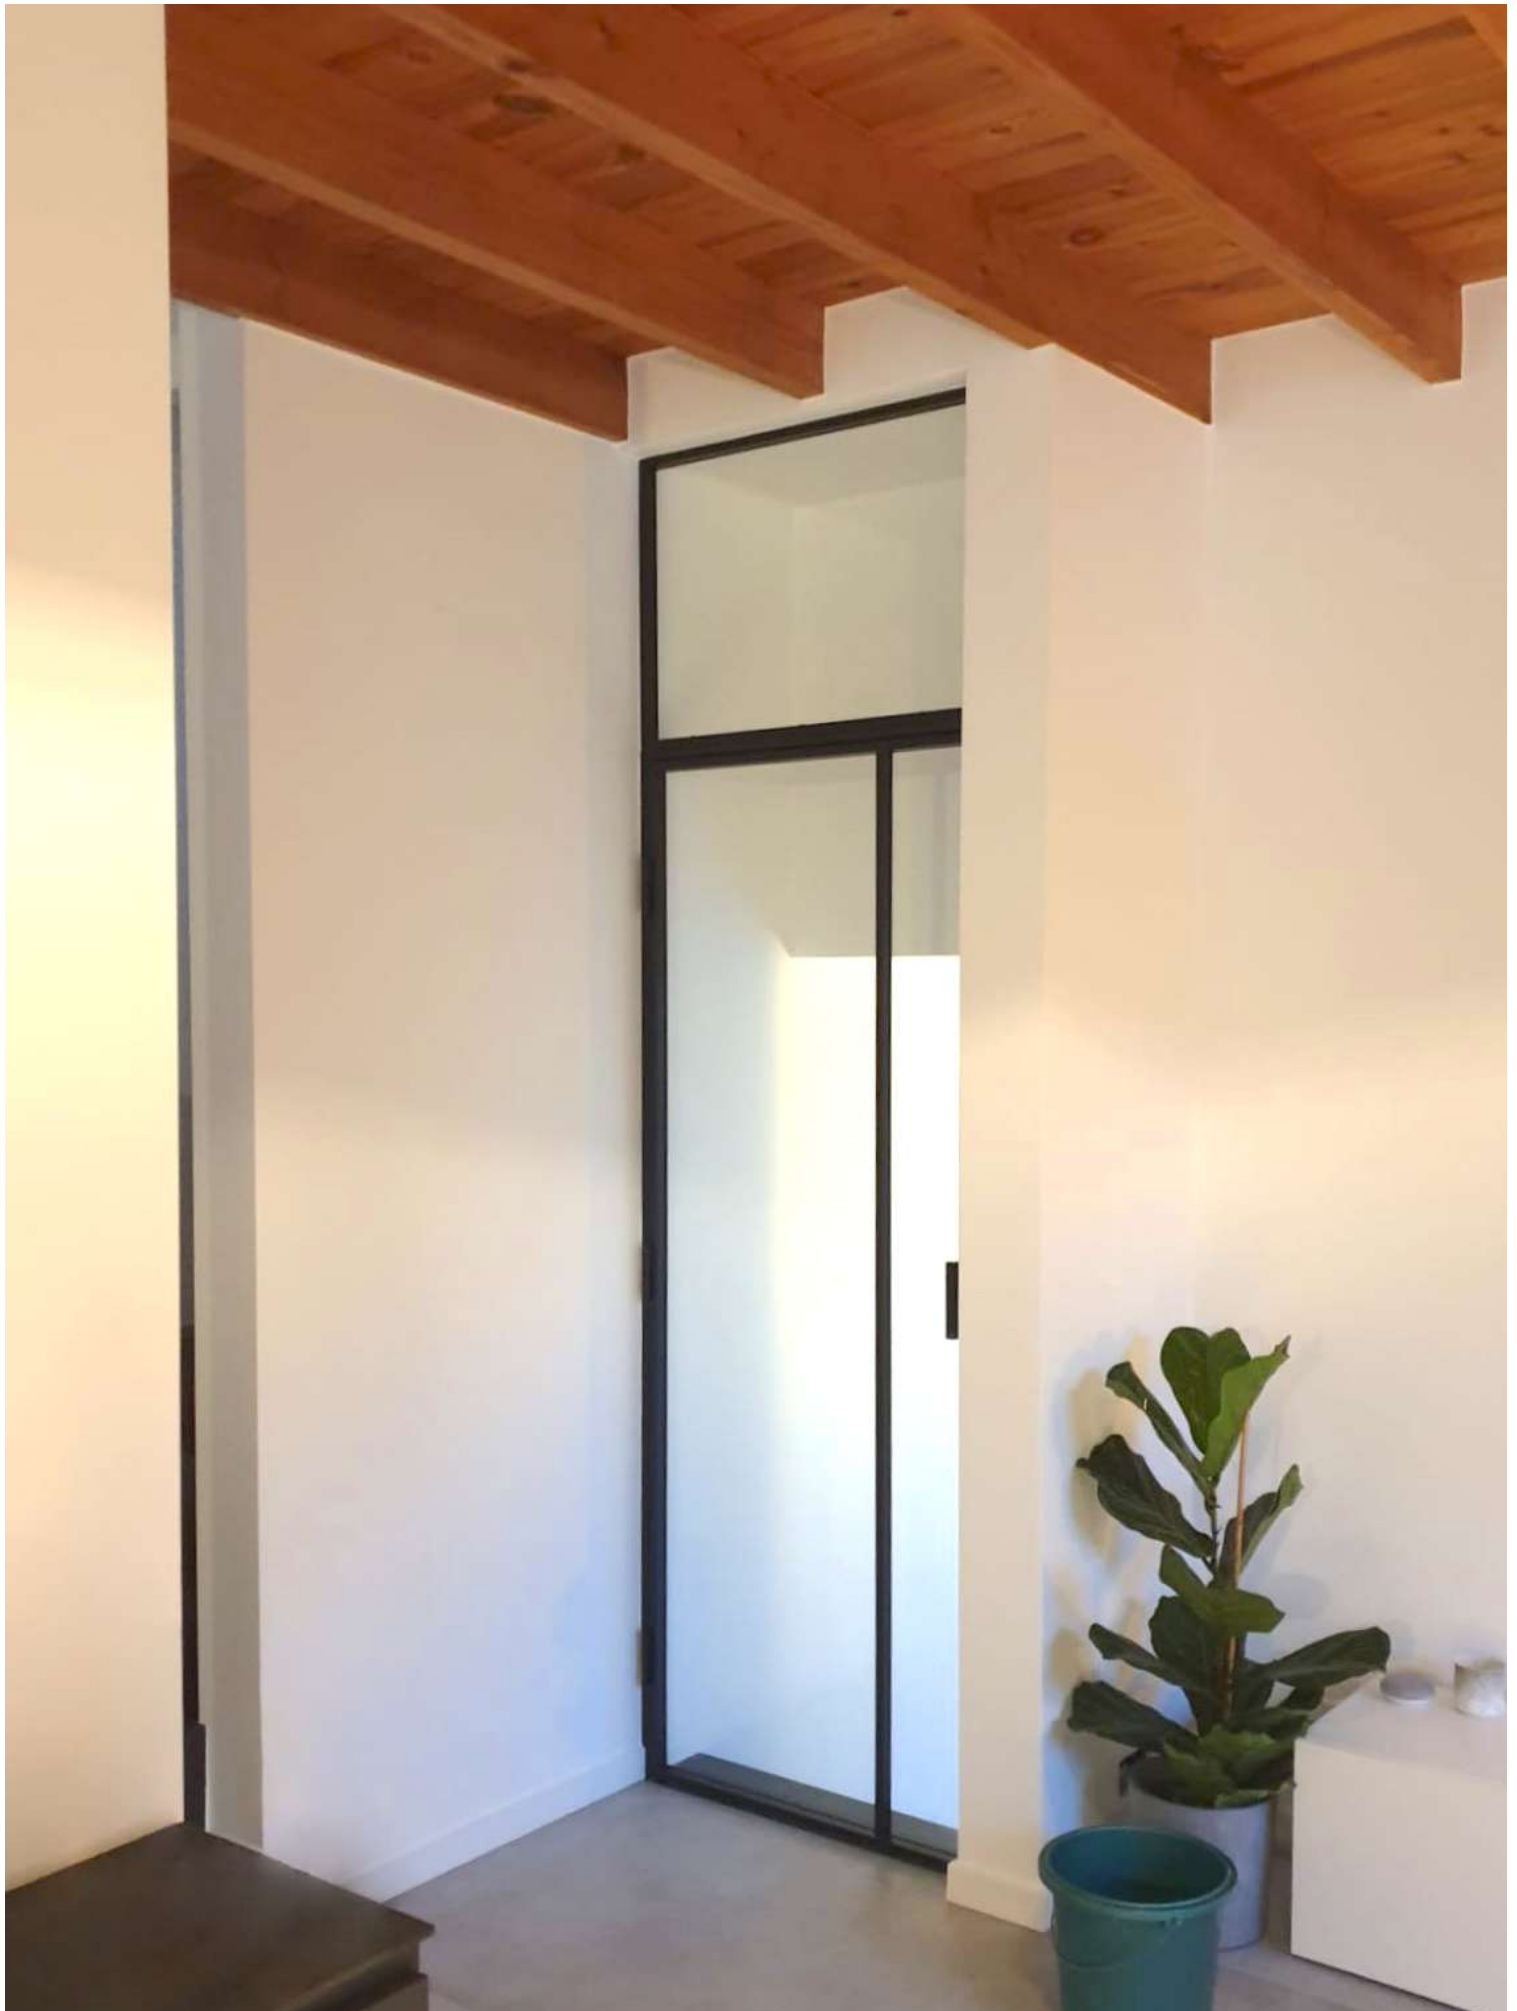

■ Stal w każdej przestrzeni

Nowoczesne systemy stalowe nie tylko czynią przestrzeń bardziej funkcjonalną, ale też bardziej estetyczną.

Drzwi stalowe to nie tylko surowy metal, ale przede wszystkim alternatywa dla rozwiązań tradycyjnych. Dzięki naszym produktom, możemy podkreślić charakter przestrzeni za pomocą wyraźnego koloru, nietypowego wykończenia lub odpowiedniego doboru oszklenia.

■ Drzwi pojedyncze

■ Drzwi podwójne

■ Drzwi pivot

■ Ściana wewnętrzna

■ Ściana wewnętrzna

■ Ściana wewnętrzna

■ Minimalistyczny design

Nowoczesny i minimalistyczny design sprawia, że drzwi Steelsquare doskonale wkomponowują się w Twoją przestrzeń.

■ Square-W1 (przykładowa witryna)

■ Square-2xW4 (przykładowa witryna)

■ Square-2xW8 (przykładowa witryna)

■ Drzwi loftowe pivot

■ Drzwi loftowe przesuwne

■ Drzwi loftowe harmonijkowe

■ Klamki i pochwyt

■ Klamka LOFT

■ Klamka SQUARE + wkładka WC

■ Klamka LUCY + wkładka WC

■ Klamka INOX + wkładka WC

■ Klamki i pochwyty

■ Pochwyt 20

■ Pochwyt 30

■ Pochwyt 25

■ Pochwyt 50