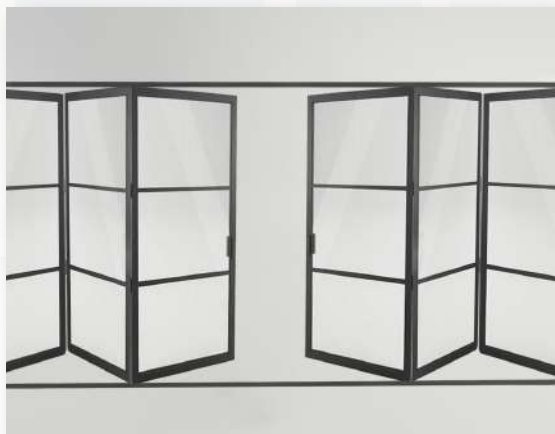

■ Stal w każdej przestrzeni

Nowoczesne systemy stalowe nie tylko czynią przestrzeń bardziej funkcjonalną, ale też bardziej estetyczną.

Drzwi stalowe to nie tylko surowy metal, ale przede wszystkim alternatywa dla rozwiązań tradycyjnych. Dzięki naszym produktom, możemy podkreślić charakter przestrzeni za pomocą wyraźnego koloru, nietypowego wykończenia lub odpowiedniego doboru oszklenia.

DRZWI LOFTOWE

Drzwi stalowe Steelsquare to najwyższa jakość. Wykonywane są ze stali nierdzewnej, odpornej na uszkodzenia mechaniczne. Dzięki naszym nowoczesnym systemom również ewentualna naprawa lub wymiana nie będzie stanowiła problemu. Nasze drzwi to nie tylko surowy metal, ale przede wszystkim alternatywa dla rozwiązań tradycyjnych. Stosując rozwiązania Steelsquare, możemy podkreślić charakter przestrzeni za pomocą wyraźnego koloru, nietypowego wykończenia lub odpowiedniego doboru oszklenia.

■ Drzwi loftowe zawiasowe

■ Square-W4

■ Square-W4P

■ Square-W6P

■ Square-W8

■ Square-W1

■ Square-W5 z klamką + 5 pól

PRZYKŁADOWE ROZWIĄZANIA

■ Square-W1 (przykładowa witryna)

■ Square-2xW4 (przykładowa witryna)

■ Square-2xW8 (przykładowa witryna)

■ Drzwi loftowe pivot

■ Drzwi loftowe przesuwne

■ Drzwi loftowe harmonijkowe

■ Klamki i pochwyt

■ Klamka LOFT