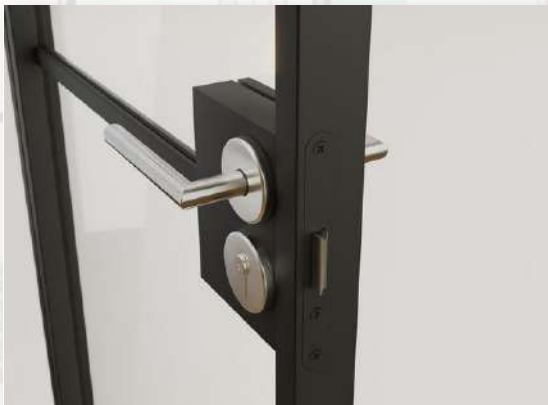

■ Square-W1 (przykładowa witryna)

■ Square-2xW4 (przykładowa witryna)

■ Square-2xW8 (przykładowa witryna)

■ Drzwi loftowe pivot

■ Drzwi loftowe przesuwne

■ Drzwi loftowe harmonijkowe

■ Klamki i pochwyt

■ Klamka LOFT

■ Klamka MODERN

■ Klamka SQUARE

■ Klamka LUCY

■ Klamka INOX

■ Klamka LONG + wkładka

■ Klamka SQUARE + wkładka

■ Klamka LUCY + wkładka

■ Klamka INOX + wkładka

■ Klamka SQUARE + wkładka WC

■ Klamka LUCY + wkładka WC

■ Klamka INOX + wkładka WC

■ Klamki i pochwyty

■ Pochwyt 20

■ Pochwyt 30

■ Pochwyt 25

■ Pochwyt 50