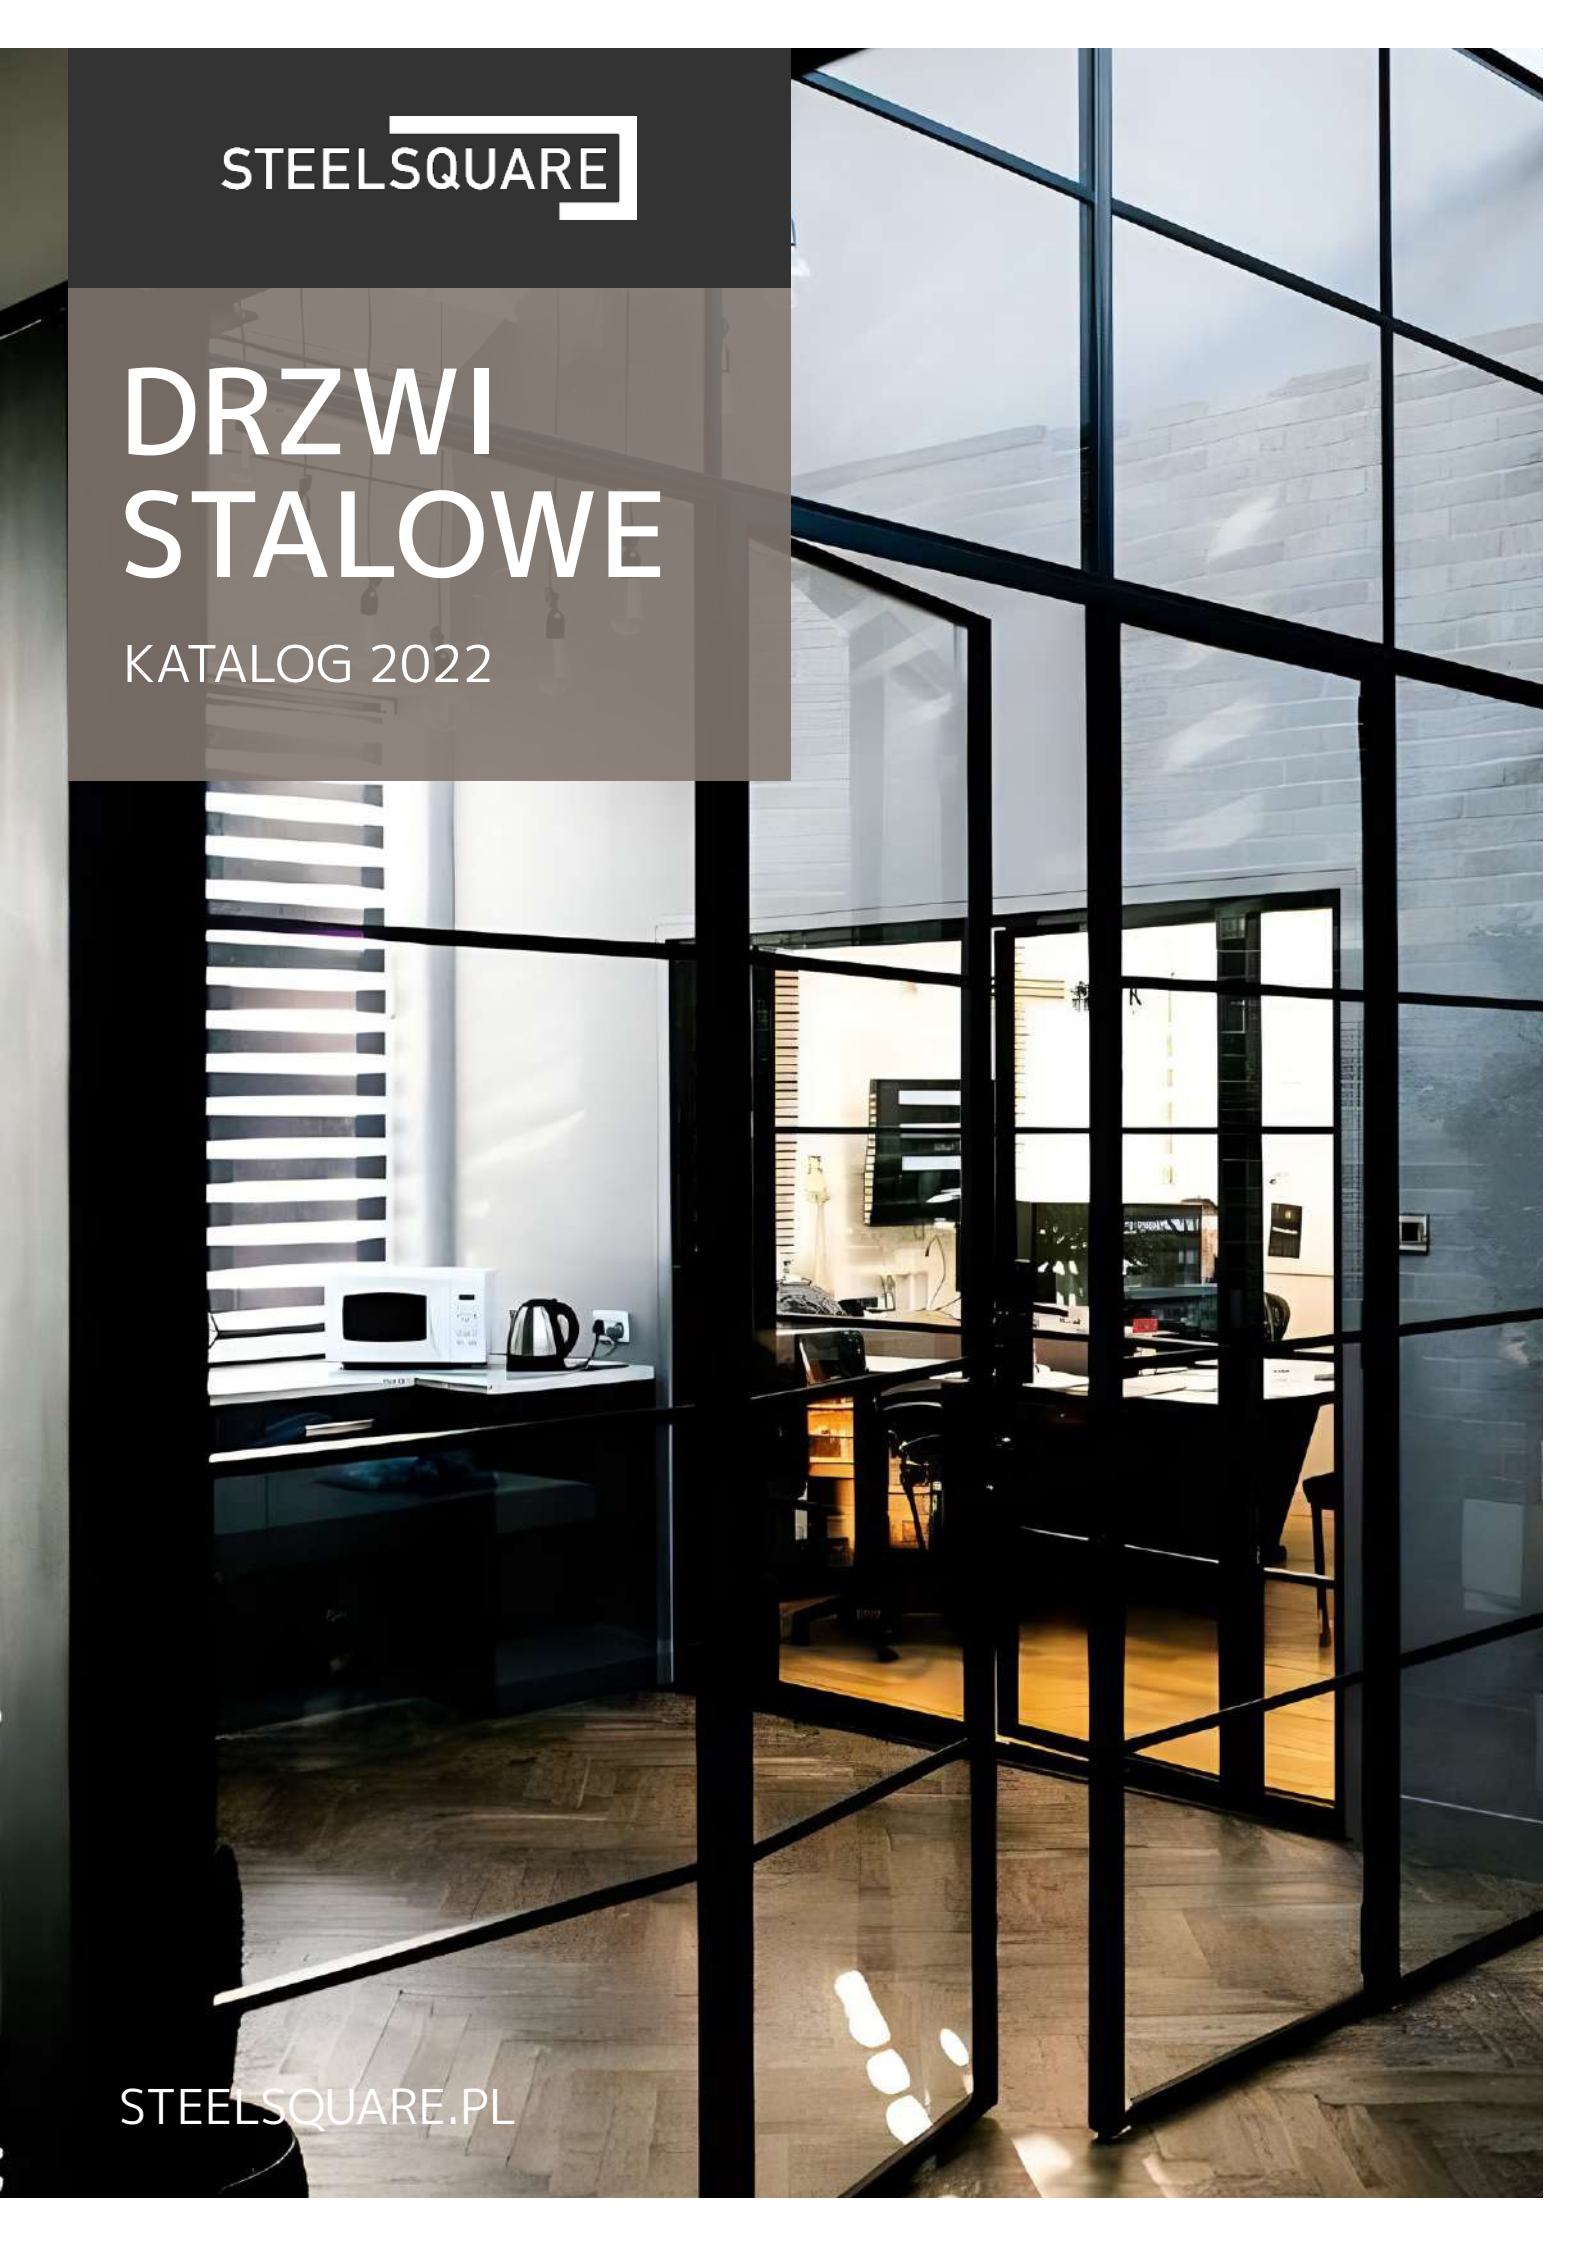

STEELSQUARE

DRZWI STALOWE

KATALOG 2022

STEELSQUARE.PL

■ Witamy!

Firma *Steelsquare* działa na polskim rynku od 2016 roku. Wieloletnie doświadczenie naszych ekspertów, pasja do tworzenia oraz zamiłowanie do nowoczesnych i stylowych wnętrz sprawiły, że zdecydowaliśmy się zaproponować nasze własne rozwiązania.